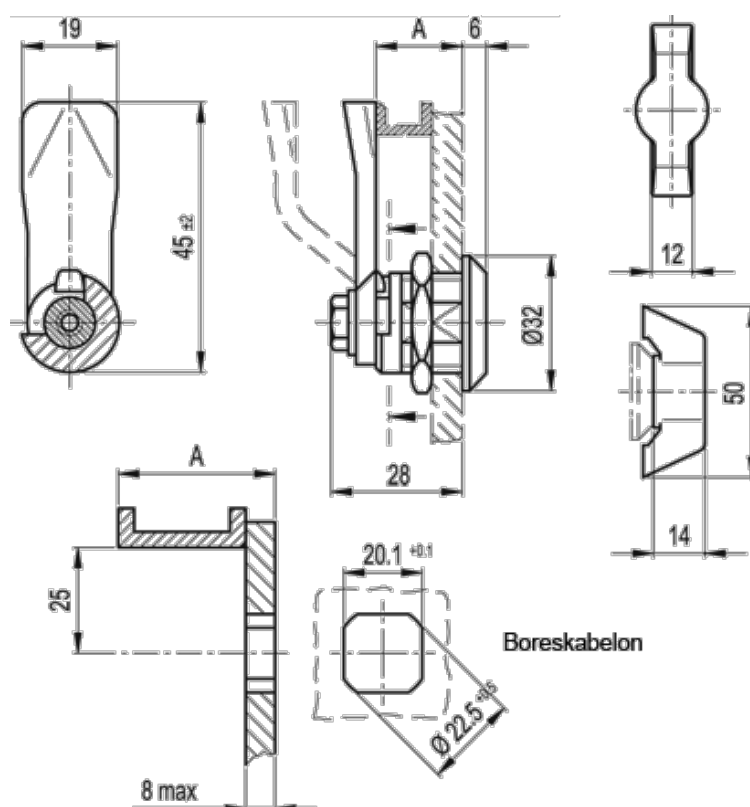

Varenummer: 20724027
Beskrivelse: E+G Låseelement
GN 115-SK-28

Mål

A = 28